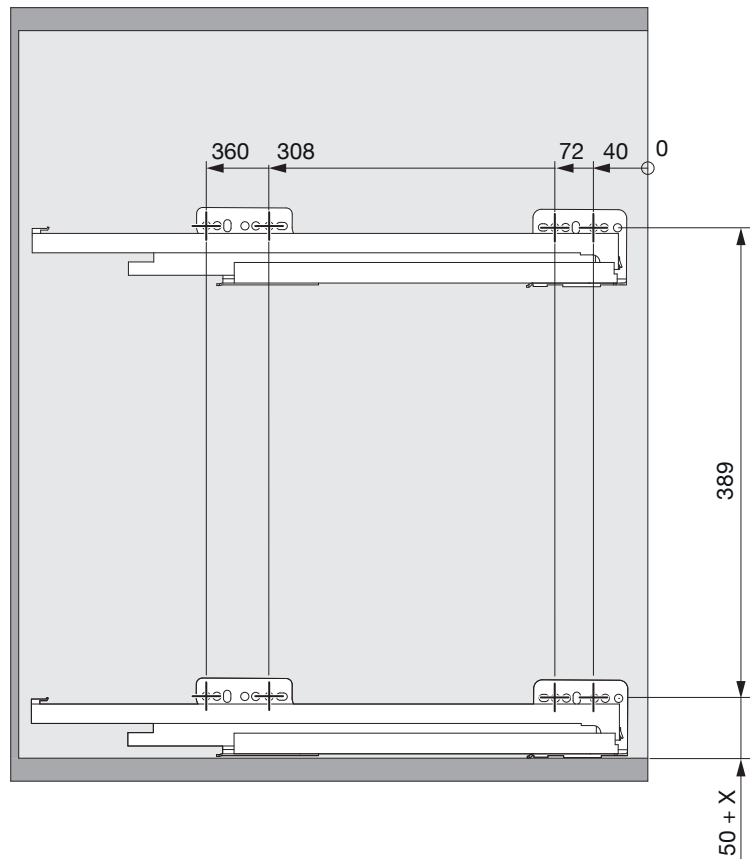

! DE Die linke Version wird spiegelbildlich montiert.
FR La version gauche est montée de manière inversée.
EN The left version is mounted in reversed image.

S	Müllboy Standard	Müllboy Big
16	X = 0	X = 0
18	X = 0	X = 10
19	X = 0	X = 10

1