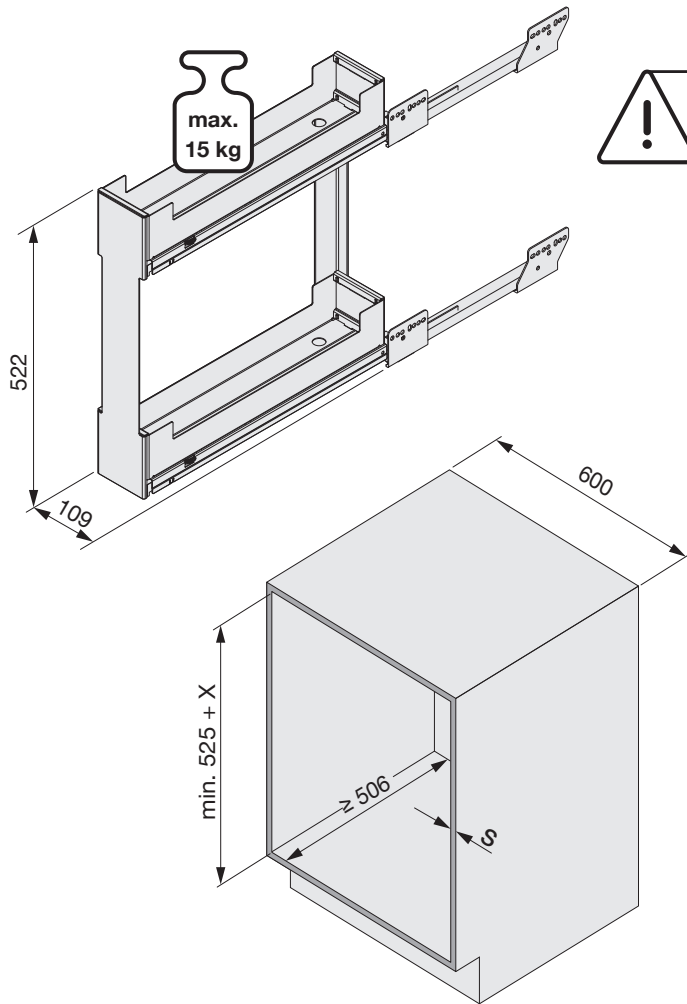

# PINELLO INSIDE

Vollauszugssystem ohne Frontbefestigung für den Unterschrank  
 Système d'extension complète sans fixation frontale pour armoires basses  
 Full-extension system without front attachment for base units

2x

200.2539.xx

**!** DE Die linke Version wird spiegelbildlich montiert.  
 FR La version gauche est montée de manière inversée.  
 EN The left version is mounted in reversed image.

S	Müllboy Standard	Müllboy Big
16	X = 0	X = 0
18	X = 0	X = 10
19	X = 0	X = 10