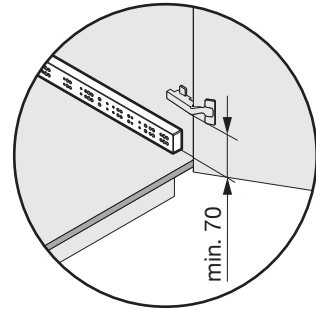

# PINELLO INSIDE

Vollauszugssystem ohne Frontbefestigung für den Unterschrank  
 Système d'extension complète sans fixation frontale pour armoires basses  
 Full-extension system without front attachment for base units

2x

200.2539.xx

**!** DE Die linke Version wird spiegelbildlich montiert.  
 FR La version gauche est montée de manière inversée.  
 EN The left version is mounted in reversed image.

S	Müllboy Standard	Müllboy Big
16	X = 0	X = 0
18	X = 0	X = 10
19	X = 0	X = 10