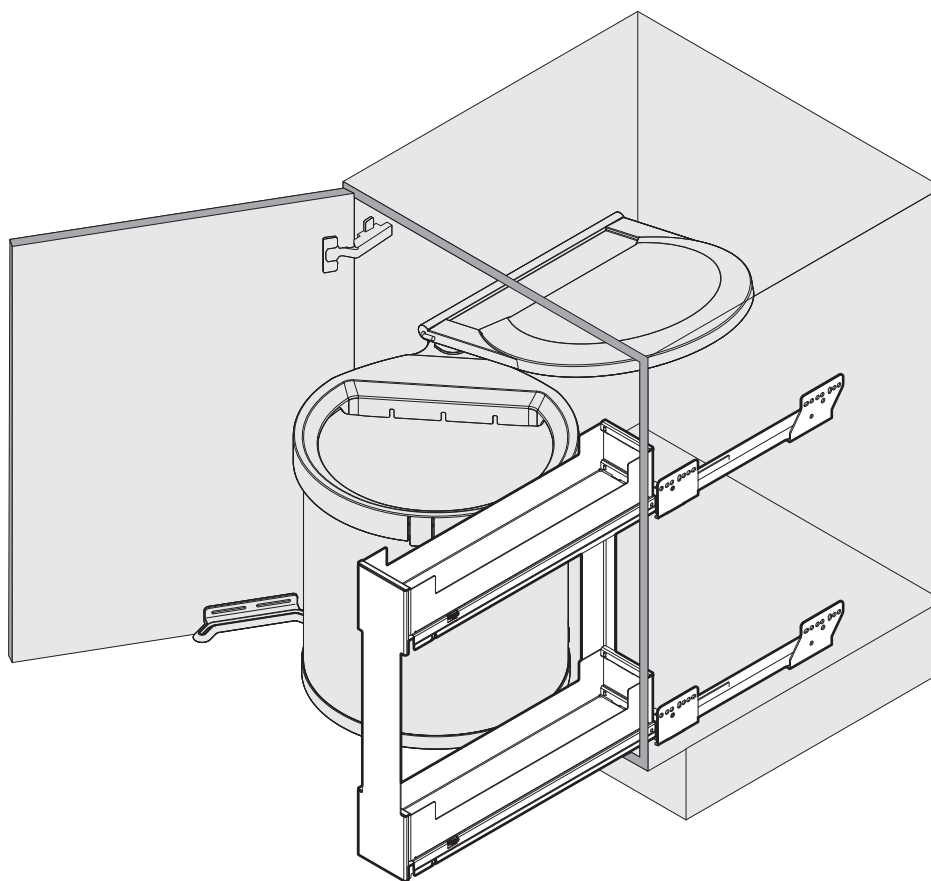

# PINELLO INSIDE

Vollauszugssystem ohne Frontbefestigung für den Unterschrank  
 Système d'extension complète sans fixation frontale pour armoires basses  
 Full-extension system without front attachment for base units

2x

200.2539.xx

**!** DE Die linke Version wird spiegelbildlich montiert.  
 FR La version gauche est montée de manière inversée.  
 EN The left version is mounted in reversed image.

S	Müllboy Standard	Müllboy Big
16	X = 0	X = 0
18	X = 0	X = 10
19	X = 0	X = 10